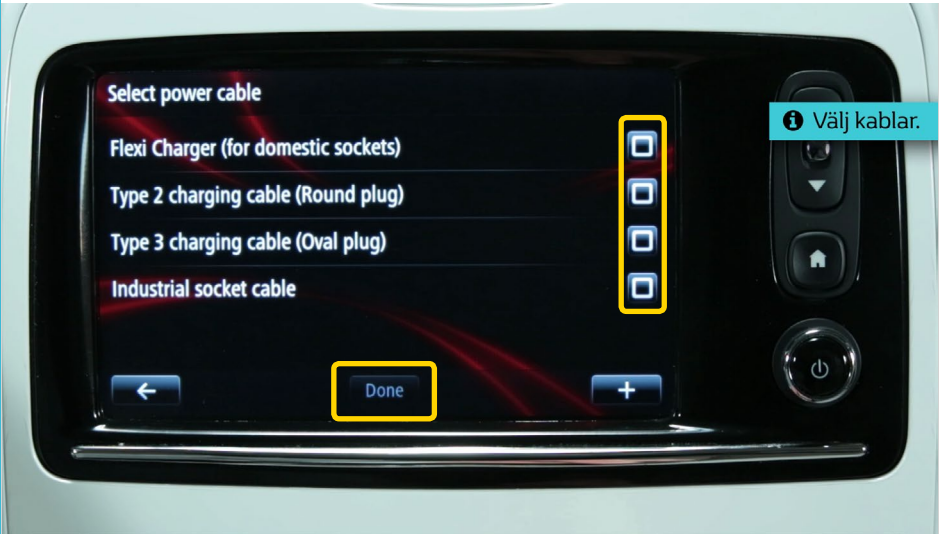

6

<http://www.youtube.com/watch?v=Zlg-xuLJQQs>

01

KONFIGURERA APPEN

02

ANVÄNDA APPEN

i Z.E. TRIP söker nu efter de närmaste stationerna.

i Efter några sekunder visas namnen på stationer i närheten.

i Stationens namn och adress

Laddningseffekt

Visa andra stationer i närheten.

i Du kan kontrollera tillgänglighet för den valda terminalen på vägen.