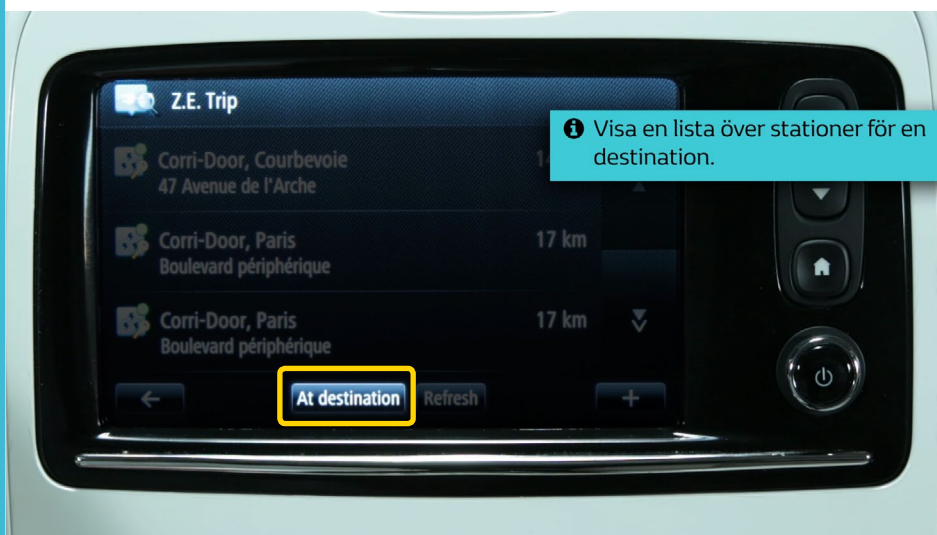

6

<http://www.youtube.com/watch?v=Zlg-xuLJQQs>

01

KONFIGURERA APPEN

02

ANVÄNDA APPEN

i Z.E. TRIP söker nu efter de närmaste stationerna.

i Efter några sekunder visas namnen på stationer i närheten.

i Stationens namn och adress

Laddningseffekt

Visa andra stationer i närheten.

i Du kan kontrollera tillgänglighet för den valda terminalen på vägen.